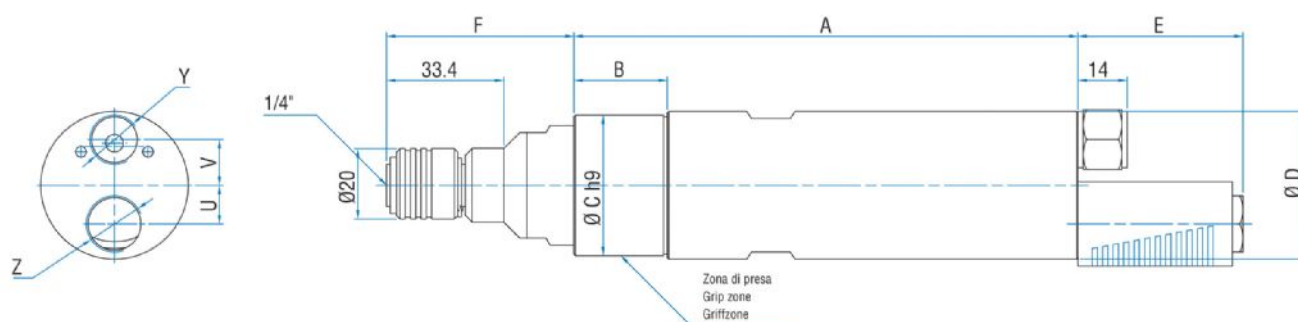

Fiche technique

Rotation droite - Modèle	ALGS3D ID
Rotation droite - Code	8907257
Vitesse à vide - tours/min	900
Couple max - Nm	10,7
Serrage de vis	M5-M6

Caractéristiques du formulaire

Fixation avec glissement axial - (sur demande avec glissement 3 mm).
Porte-insert 1/4 avec système de décrochage rapide.

Courbes caractéristiques

MOTEURS SANS EMBRAYAGE (REGLAGE DU DECROCHAGE)

SERIE ALGS ID - Non réversibles

WATT: 430 / CONSOMMATION: 800 NI/1'

Fiche technique
ALGS3D ID

Dimensions hors tout

Modèle	Code	A	B	C	D	E	F	U	V	Y	Z
ALGS3D ID	8907257	143,5	51,5	40	42	11,3	53,3	11	13	G1/4"	G3/8"