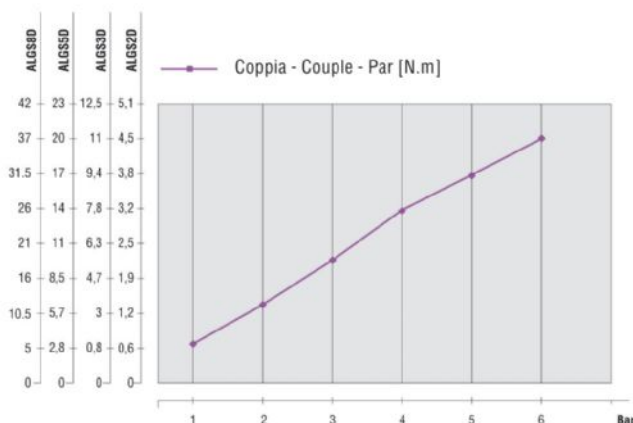

MOTEURS SANS EMBRAYAGE (REGLAGE DU DECROCHAGE)

SERIE ALGS ID - Non réversibles

WATT: 430 / CONSOMMATION: 800 NI/1'

Fiche technique
ALGS3D ID

1. Porte-embouts six pans 1/4" avec décrochement rapide
2. Zone de prise
3. Entrée d'air
4. Echappement d'air

Fiche technique

Rotation droite - Modèle	ALGS3D ID
Rotation droite - Code	8907257
Vitesse à vide - tours/min	900
Couple max - Nm	10,7
Serrage de vis	M5-M6

Caractéristiques du formulaire

Fixation avec glissement axial - (sur demande avec glissement 3 mm).
Porte-insert 1/4 avec système de décrochage rapide.

Courbes caractéristiques

MOTEURS SANS EMBRAYAGE (REGLAGE DU DECROCHAGE)

SERIE ALGS ID - Non réversibles

WATT: 430 / CONSOMMATION: 800 NI/1'

Fiche technique
ALGS3D ID

Dimensions hors tout

Modèle	Code	A	B	C	D	E	F	U	V	Y	Z
ALGS3D ID	8907257	143,5	51,5	40	42	11,3	53,3	11	13	G1/4"	G3/8"