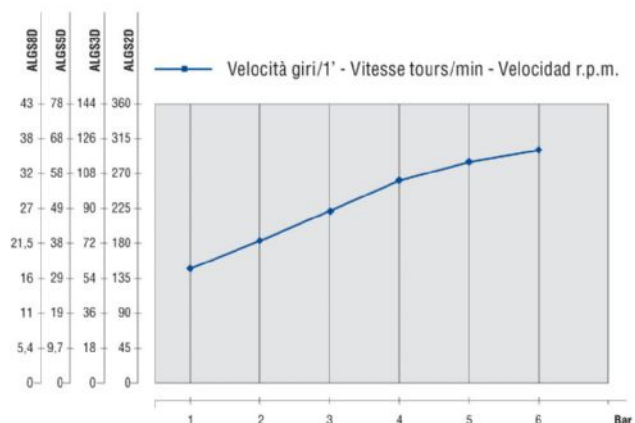

MOTEURS SANS EMBRAYAGE (REGLAGE DU DECROCHAGE)

SERIE ALGS ID - Non réversibles

WATT: 430 / CONSOMMATION: 800 NI/1'

Fiche technique
ALGS3D ID

1. Porte-embouts six pans 1/4" avec décrochement rapide
2. Zone de prise
3. Entrée d'air
4. Echappement d'air

Fiche technique

Rotation droite - Modèle	ALGS3D ID
Rotation droite - Code	8907257
Vitesse à vide - tours/min	900
Couple max - Nm	10,7
Serrage de vis	M5-M6

Caractéristiques du formulaire

Fixation avec glissement axial - (sur demande avec glissement 3 mm).
Porte-insert 1/4 avec système de décrochage rapide.

Courbes caractéristiques

MOTEURS SANS EMBRAYAGE (REGLAGE DU DECROCHAGE)

SERIE ALGS ID - Non réversibles

WATT: 430 / CONSOMMATION: 800 NI/1'

Fiche technique
ALGS3D ID

Dimensions hors tout

Modèle	Code	A	B	C	D	E	F	U	V	Y	Z
ALGS3D ID	8907257	143,5	51,5	40	42	11,3	53,3	11	13	G1/4"	G3/8"